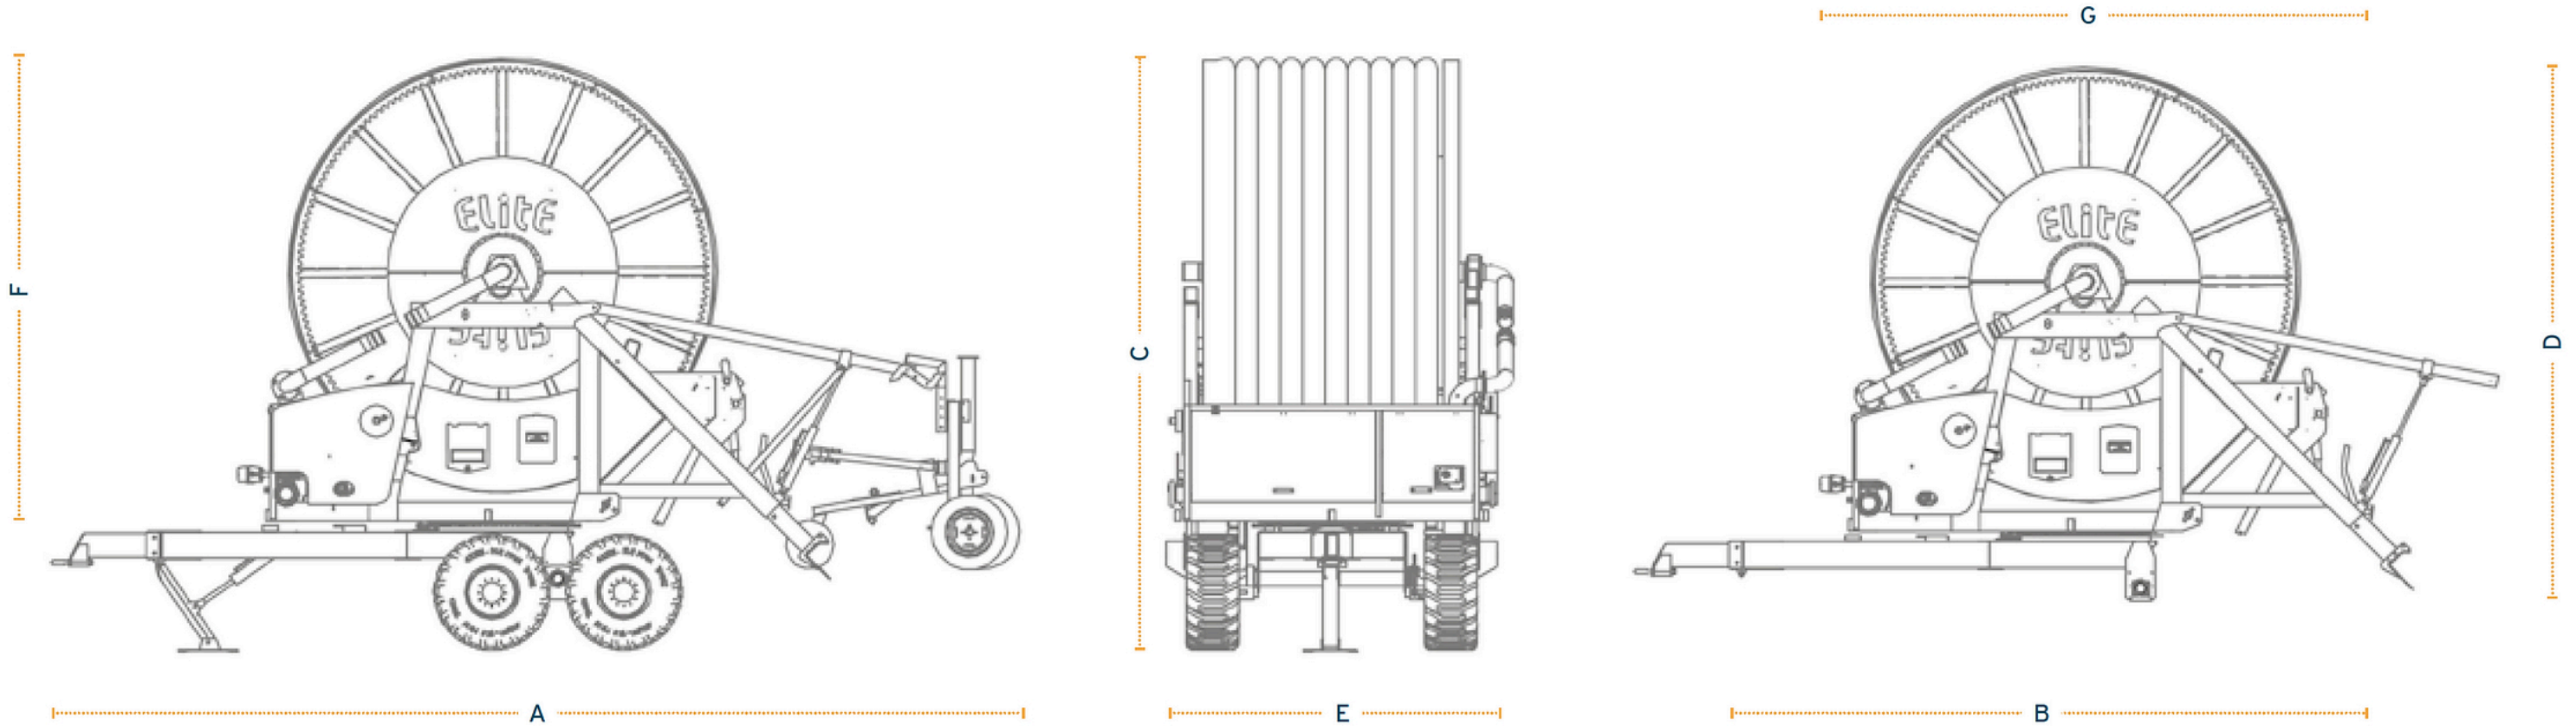

DIMENSIONS

Model	A (mm)	B (mm)	C (mm)	D (mm)	E (mm)	F (mm)	G (mm)	Weight with trolley (kg)
845	7350	4800	4255	3810	2360	3285	4100	5800
850	7400	4800	4465	4020	2630	3495	4100	6300
855	7350	4800	4465	4020	2630	3495	4100	6300
865	7350	4800	4465	4020	2630	3495	4100	7500